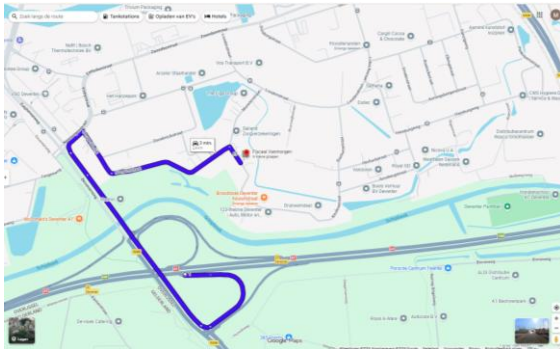

Routebeschrijving

MOCuitgevers Vanmorgen, Keulenstraat 16, 7418 ET Deventer

AUTO

Neem afrit 23-Deventer vanaf de A1. Aan het einde van de afslag, ga rechtsaf. Blijf op de rechter rijbaan. Neem de afslag naar rechts richting bedrijventerrein Kloosterlanden/Runshopping Centre De Snipperling.

Ga gelijk de eerste weg naar rechts, de Bergweidijk op. Weg vervolgen, de weg gaat over in de Munsterstraat. Aan het einde bij de T-splitsing naar rechts. Je bent nu op de Keulenstraat.

Ons kantoor is na \pm 50 meter aan de linkerkant. Parkeren kan aan de linkerkant van het gebouw, de ingang is aan de rechterkant. Je vindt ons op de 1^e etage.

Vanuit richting Apeldoorn/Amersfoort:

Vanuit richting Hengelo (ov):

OPENBAAR VERVOER

Vanaf station Deventer:

- [Lijn 7](#), uitstappen halte Keulenstraat 1. de halte is praktisch bij ons voor de deur.
- [Lijn 57](#) of [lijn 81](#), uitstappen halte Zweedsestraat, vanaf daar is het ongeveer 15 minuten lopen naar Keulenstraat 16.

Looproute: